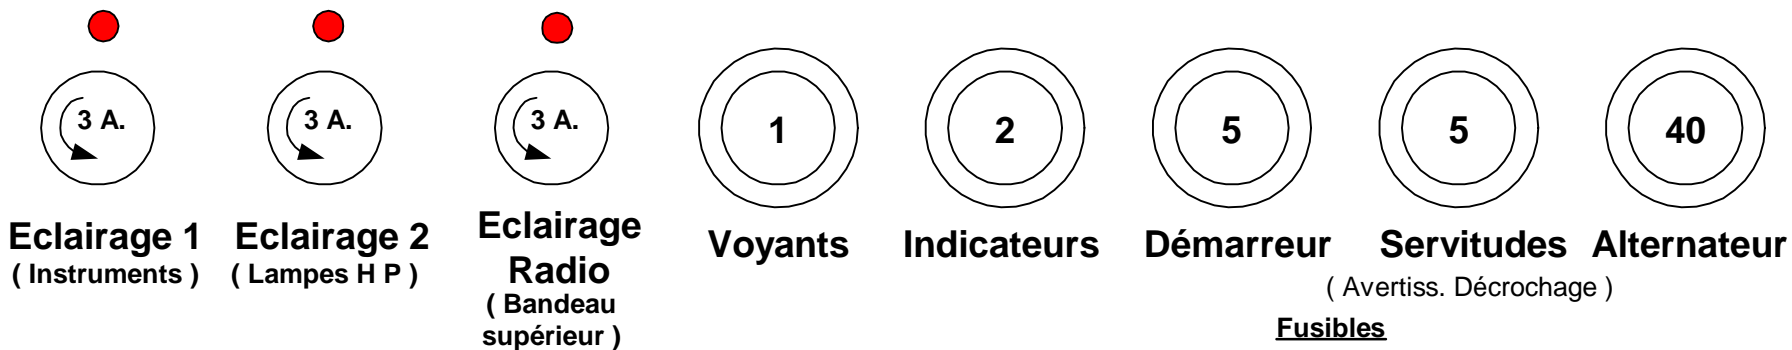

IMPLANTATION FUSIBLES et BREAKERS

Légende

Fusibles

Couleur de Bague	Intensité
Bleu	1 Amp.
Rouge	3 Amp.
Blanc	5 Amp.
Noir	10 Amp.