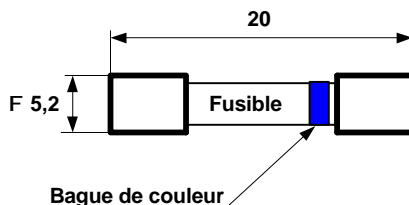

IMPLANTATION FUSIBLES et BREAKERS

Légende

Fusibles

Couleur de Bague	Intensité
Bleu	1 Amp.
Rouge	3 Amp.
Blanc	5 Amp.
Noir	10 Amp.