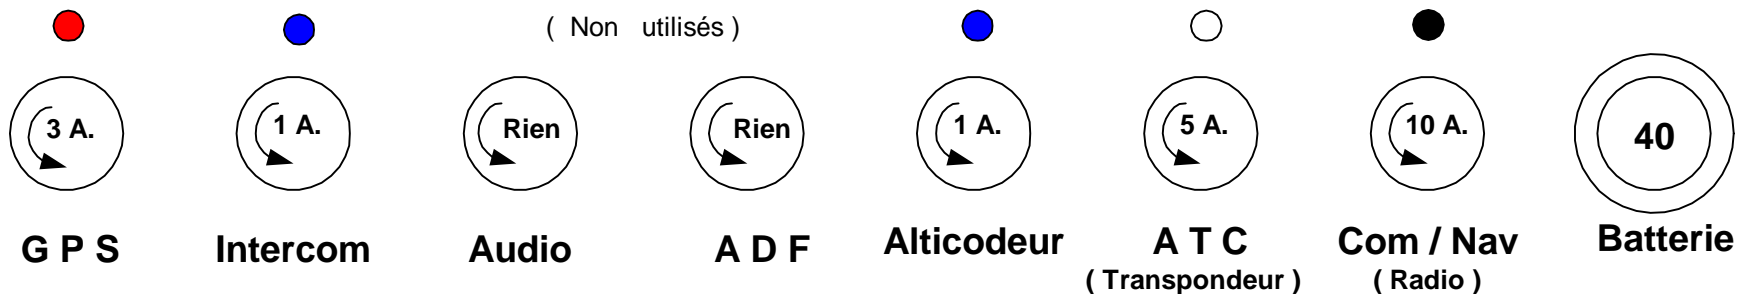

IMPLANTATION FUSIBLES et BREAKERS

Légende

Fusibles

Couleur de Bague	Intensité
Bleu	1 Amp.
Rouge	3 Amp.
Blanc	5 Amp.
Noir	10 Amp.